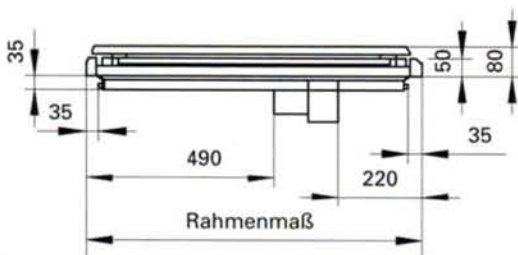

Höhe 70 mm = Unterkante Rahmen bis Oberkante Federerler
 Höhe 92 mm = Unterkante Rahm Oberkante Federerleiste
 120 mm = Einbautiefe im Bett

2100 = 2075 mm Länge
 2200 = 2175 mm Länge

Bettgröße	Rahmenmaß
80 cm	79 cm
90 cm	89 cm
100 cm	99 cm
110 cm	109 cm
120 cm	119 cm
130 cm	129 cm
140 cm	139 cm