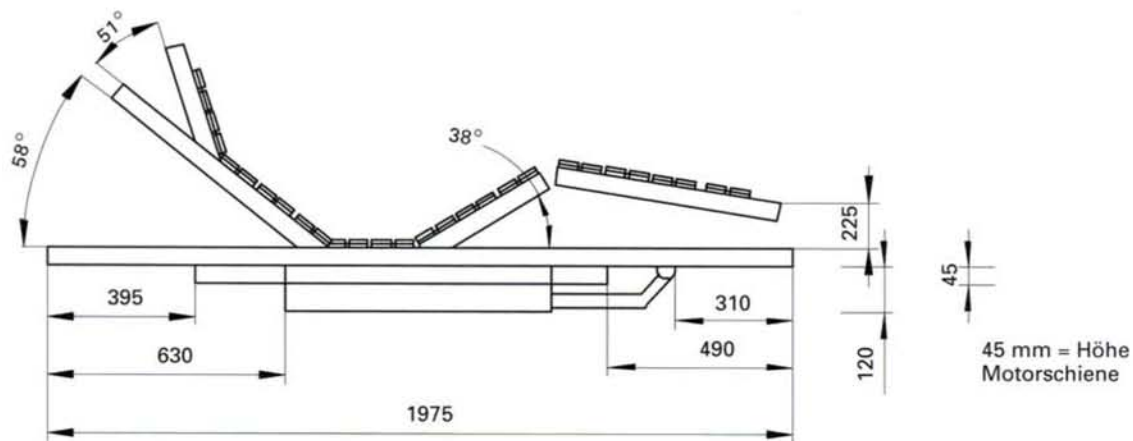

Höhe 70 mm = Unterkante Rahmen bis Oberkante Federerler
 Höhe 92 mm = Unterkante Rahm Oberkante Federerleiste
 120 mm = Einbautiefe im Bett

2100 = 2075 mm Länge
 2200 = 2175 mm Länge

Bettgröße	Rahmenmaß
80 cm	79 cm
90 cm	89 cm
100 cm	99 cm
110 cm	109 cm
120 cm	119 cm
130 cm	129 cm
140 cm	139 cm

Unser Service für Sie!

Mannsdorfer
 BETTEN UND WÄSCHE SEIT 1895

Solitudestr. 223 · 70499 Stuttgart-Weilimdorf
 Tel. 07 11/997 997-0 · www.mannsdoerfer.de