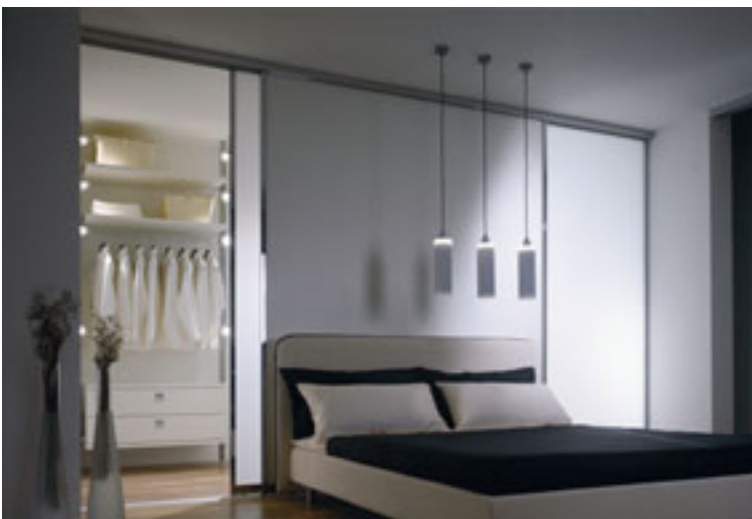

reddot

**System Genesys:
Das Highlight – die Zukunft
beginnt heute.**

Ausgezeichnet mit dem „reddot“ - Award für Designqualität, ist Genesys ein Stollenregalsystem, das alles kann. Maßvariabel und rasterlos in der Höhe und vielseitig in der Breite, bietet es mit vielen Ausstattungsvarianten ein Höchstmaß individueller Planbarkeit.

Die Stollen sind optional elektrifizierbar zur vorderseitigen Aufnahme von Halogen- oder Hochvolt-Strahlern und zur rückseitigen Abnahme von Strom für den Anschluß externer Geräte. Genesys – das ästhetische Zusammenspiel von modernem Design und Funktionalität.

Systembeschreibung:

- für alle Wohn- und Lebensbereiche
- „reddot“- prämiert
- Stollenhöhe variabel bis über 300 cm
- Decken- oder Wandmontage
- verschiedene Standardbreiten, kürzbar
- Materialstärke 28 mm
- Kirschbaum und Ahorn- Furnier
- Alternativlösung Melamin weiß im Schrankbereich
- vielfältige Kommodelemente, auch frei stellbar oder wandmontiert
- elektrifizierbar für Licht, HiFi und TV
- „E-Professional“: fernbedienbar für Licht, HiFi und TV, kombiniertes Soundsystem
- vielfältige Zusatzausstattungen: Schuhböden, Auszugsböden, Schmuck- und Krawattenböden, Wäschesack etc.