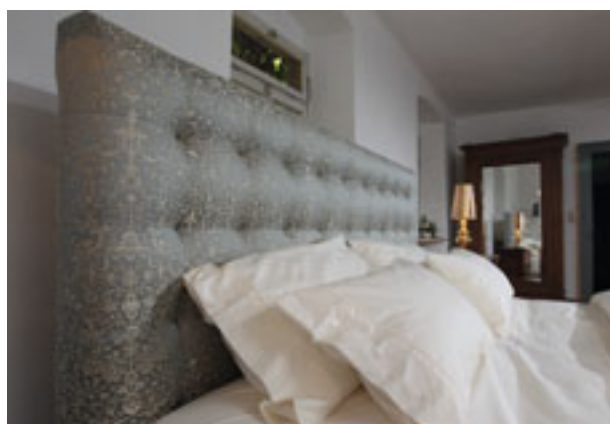

Kopfteil gefertigt in handwerklicher Meisterarbeit, bezogen mit Rubelli Jacquard Stoff.