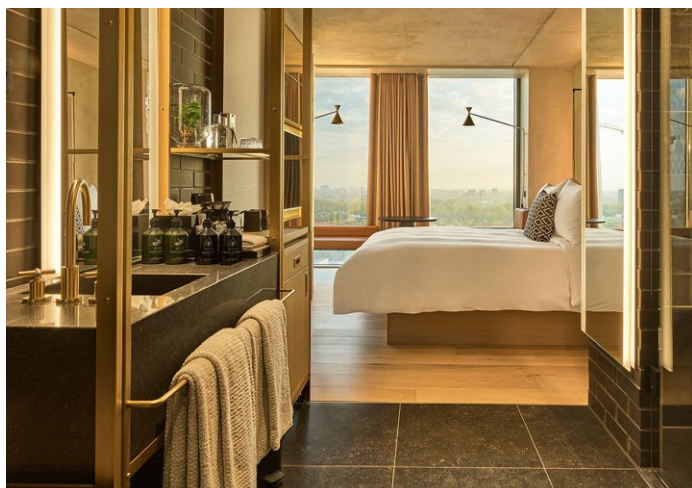

Comfort

KALTSCHAUMMATRATZE DORMABELL CTS 900

Der ergonomische Aufbau der Matratze mit einzigartiger Oberflächentechnologie ermöglicht dank Aquacell®-Komfort-Schaum eine fließende Körperanpassung und Unterstützung. Horizontale und vertikale Belüftungskaverne kombiniert mit einem innovativen Bezugsstoff und einem eingearbeiteten Klima-Griffband sorgen für eine perfekte Belüftung auf 3 Ebenen. 90/200, 100/200 cm **649,00**