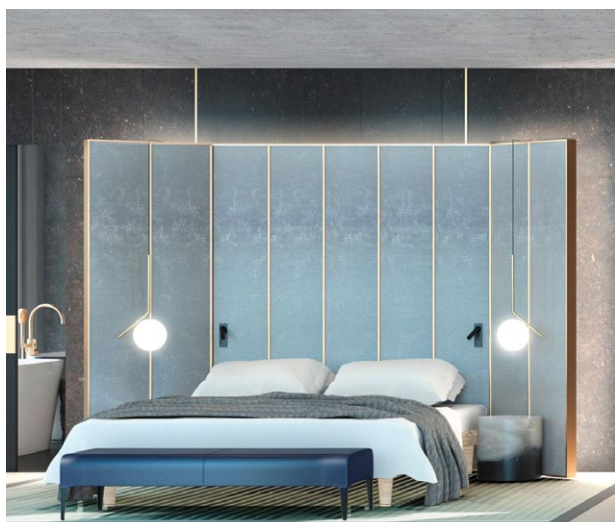

LATTENROST TYP FR 7 N

Stabiler Einlegerahmen mit sehr flacher Konstruktion. Gesamthöhe nur ca. 7 cm. Sehr stabile, verdübelte und verleimte Rahmen-Bauweise aus hochwertigem Buche-Massivholz mit geschliffener und geölter Oberfläche. Zoneneinteilung mit weicher Schulter- und verstärkter wie einstellbarer Mittelzone. Die Liegefläche besteht aus mehrfach verleimten Buche-Federholzleisten. Manuelle Verstellung oder motorische Verstellungsvarianten gegen Mehrpreis möglich. 90/200, 100/200 cm, ohne Verstellung **229,00**

DER RÖWA

LATTENROST "DER RÖWA"

Der Lattenrost ist die beste Grundlage für Ihren Schlaf. Stabil und flexibel bleibt "Der Röwa" in jeder Lebenssituation an Ihrer Seite – bis ins hohe Alter. Seine Federleisten sind mindestens siebenfach verleimt, besonders robust und garantieren die einzigartige und langlebige Ergonomie des Röwa. Handwerkliche Präzision, die Sie spüren werden. Manuelle Verstellung oder motorische Verstellungsvarianten gegen Mehrpreis möglich. Ohne Verstellung, 90/200 cm **379,00** 100/200 cm **409,00**