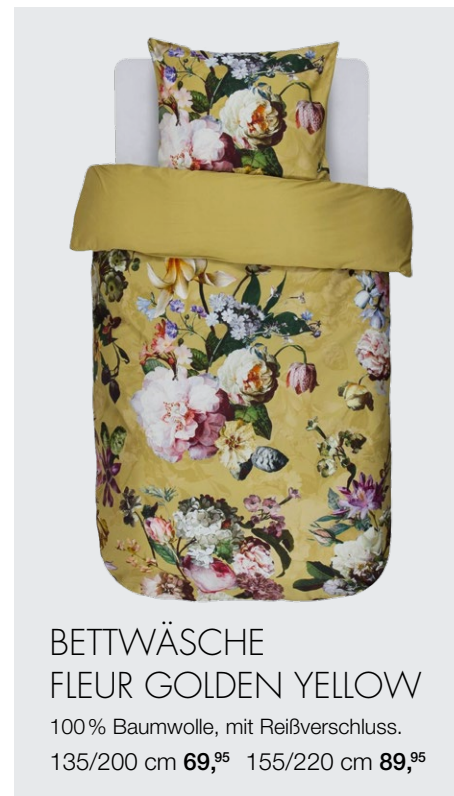

KUSCHELIG

Flanell- Bettwäsche Lech

100 % Baumwolle mit Reißverschluss.
135/200 cm **79,95**
155/220 cm **89,95**

fleurette®

Online Shop für diese Artikel:
www.mannsdoerfer.de/hausfest

SEIDIG-GLÄNZEND

Satin-Wende-Bettwäsche

Fantasievolles Muster in Petrol. Verziert mit eleganter Paspel. Aus 100% Baumwolle, mit Reißverschluss.

135/200 cm **69,95**

155/220 cm **89,95**

BETTWÄSCHE FLEUR GOLDEN YELLOW

100% Baumwolle, mit Reißverschluss.