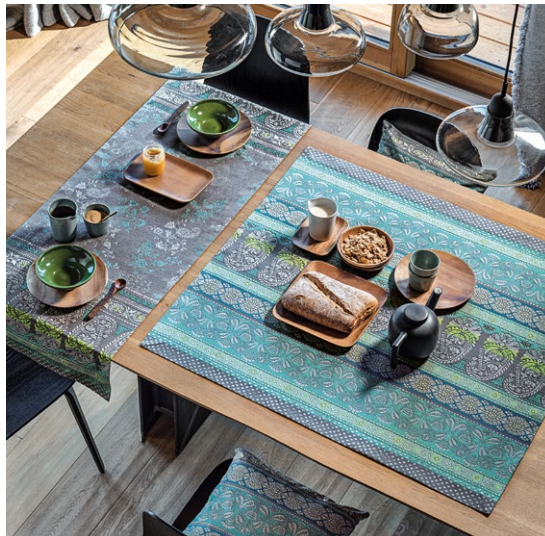

Mitteldecke 110/110 cm **59,00€**

bassetti

Home Innovation

SONDERSERIE

Vasari V1

100% Baumwoll-Satin, mit Reißverschluss.

135/200 cm statt ~~139,00~~ jetzt **99,95**

155/220 cm statt ~~169,00~~ jetzt **119,95**