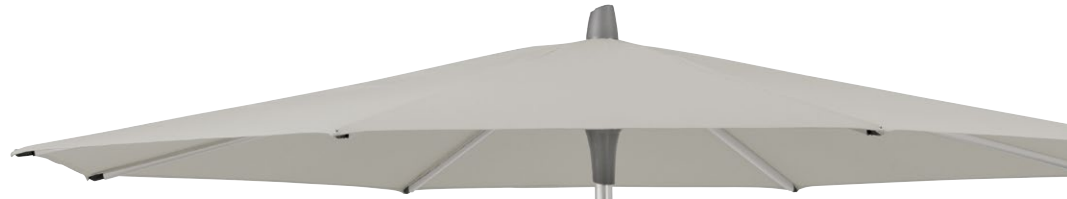

ABVERKAUF
30 - 60% REDUZIERT

SONNENSCHIRM

Musterschirme,
Auslaufmodelle in
vielen Größen und
Farben.

KISSEN

Kissen im used wash
Look mit tollen Material
und Farbeffekten.
Verschiedene Größen

40/40 cm Bezug ab **19,⁹⁵**
51/51 cm Bezug ab **25,⁹⁵**
61/61 cm Bezug ab **35,⁹⁵**