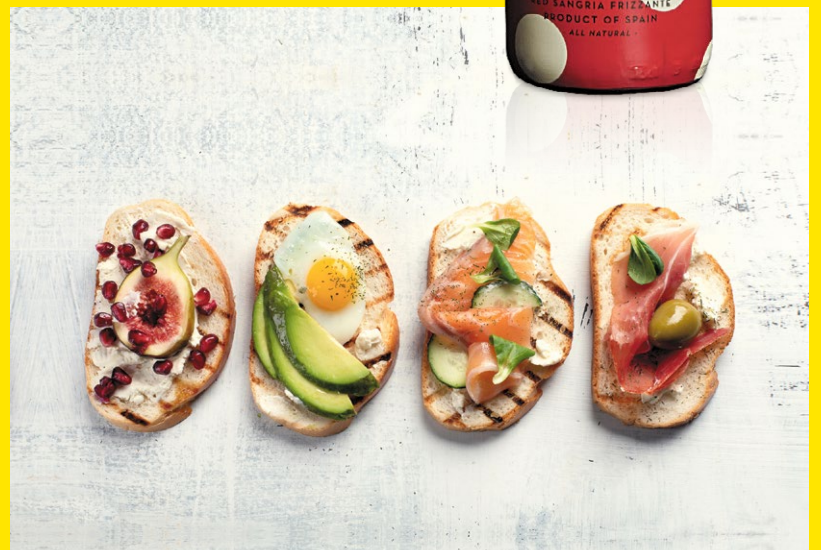

Mannsdorfer

Schlafen | Leben | Wohnen seit 1895