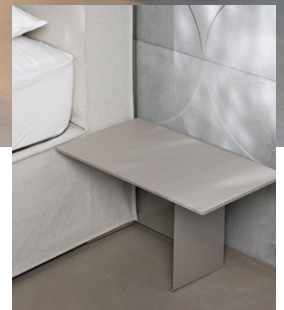

Schrammbett inkl. Kopfteil, Unterfederung und Matratze PURE
in Stoffgruppe 1, 140/200 cm ab **3.923,00** 160/200 cm ab **4.169,00** 180/200 cm ab **5.229,00**

ANSTELLTISCH
30/40 oder 50/30 cm,
Lack steingrau **397,00€**