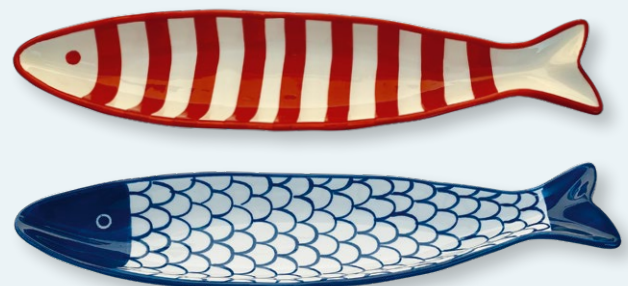

MARITIM BLUE &

SCHLOSSBERG

BETTWÄSCHE COLINE

Aus Mako Satin, 100% Baumwolle.
135/200 cm **259,90** 40/80 cm **94,90**
155/220 cm **299,90** 80/80 cm **99,90**

Marc O'Polo

HOME

MARC O'POLO PLAID YARA

Indigo blue,
Baumwolle.
130/170 cm
statt ~~79,95~~ **59,95**

MARC O'POLO

BETTWÄSCHE LALANI

Mako Satin, 100% Baumwolle,
Indigo blue.
135/200 cm statt ~~89,95~~ **59,95**
155/220 cm statt ~~109,95~~ **79,90**

PROFLAX

KISSENHÜLLE LOBSTER

45/45 cm, waschbar bis
40°C **24,95**

BLOOMINGVILLE

POLSTER-SITZKISSEN

45/45 cm, waschbar bis 30°C,
Polyester **17,00**

SCHALE STEINGUT FISCH

31,0 x 7,0 x 4,5 cm statt ~~14,95~~ **9,95**

WHITE

Marc O'Polo
HOME

KORBLEUCHTE
ø 42 cm, 30 cm Höhe,
aus Bambus, ohne
Leuchtmittel **175,00**