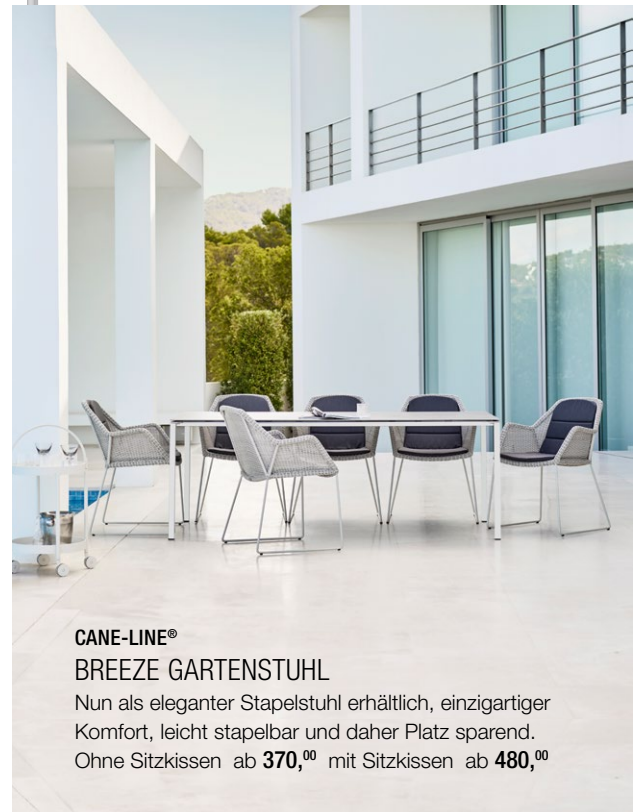

**CANE-LINE®
BREEZE GARTENSTUHL**

Nun als eleganter Stapelstuhl erhältlich, einzigartiger Komfort, leicht stapelbar und daher Platz sparend. Ohne Sitzkissen ab **370,00** mit Sitzkissen ab **480,00**